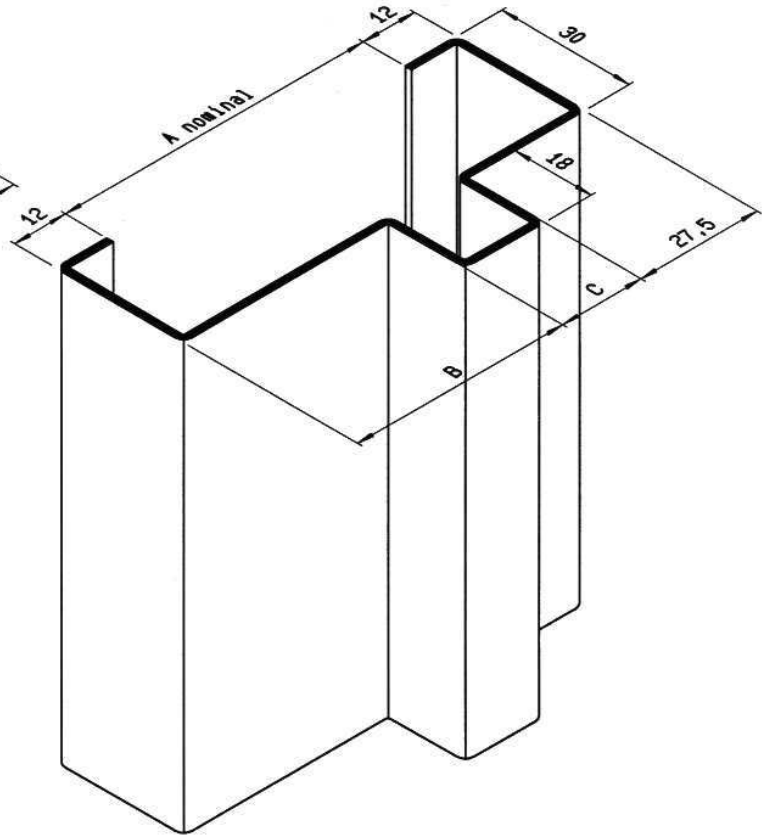

PROFILS

Profils HTR traditionnels pour porte à recouvrement

HTR 50 AILES DE 38mm

Autres profils HTR: ailes de 30mm

Hauteur Hors-Tout Maxi: 2700 mm

	A nom.	B	C
HTR 50	50	15	24
HTR 60	60	24.5	32
HTR 72	72	48	20.5
HTR 100	100	48	48.5
HTR 120	120	48	68.5
HTR 140	140	48	88.5
HTR 150	150	48	98.5
HTR 160	160	48	108.5
HTR 180	180	48	128.5
HTR 200	200	48	148.5