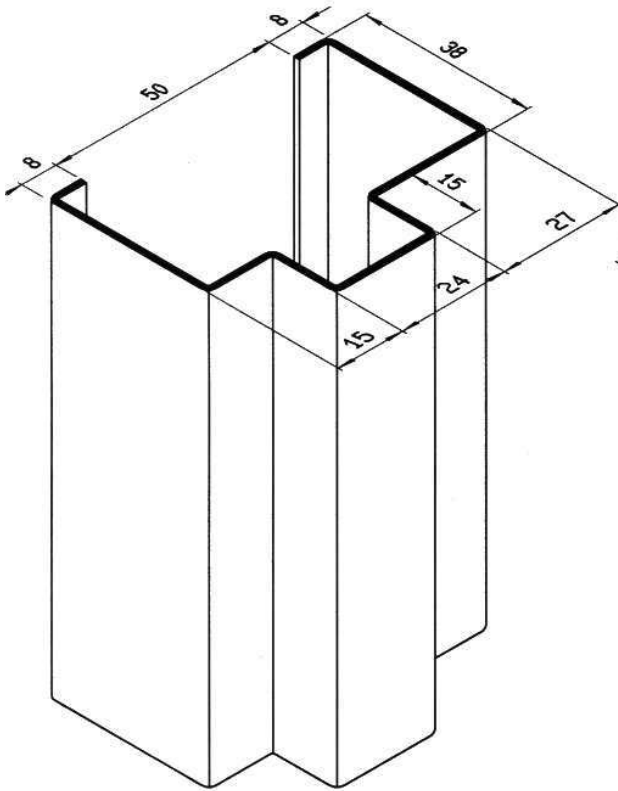

PROFILS

Profils HTR traditionnels pour porte à recouvrement

HTR 50 AILES DE 38mm

Autres profils HTR: ailes de 30mm

Hauteur Hors-Tout Maxi: 2700 mm

	A nom.	B	C
HTR 50	50	15	24
HTR 60	60	24.5	32
HTR 72	72	48	20.5
HTR 100	100	48	48.5
HTR 120	120	48	68.5
HTR 140	140	48	88.5
HTR 150	150	48	98.5
HTR 160	160	48	108.5
HTR 180	180	48	128.5
HTR 200	200	48	148.5